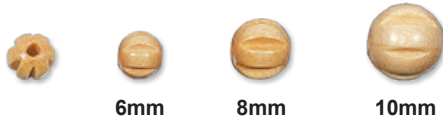

WOOD BEADS COLOR RANGE

#1201

#1202

#1203

#1204

#1205

#1206

#1212

#1213

#1215

#1216

#1217

#1218

#1219

#1220

#1221