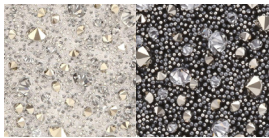

## CRYSTAL MEDLEY

**Crystal AB (001 AB)**

010 Transparent 012 Black

**Crystal Chrome (001 CHRM)**

010 Transparent 012 Black

**Crystal Moonlight (001 MOL)**

010 Transparent 012 Black

**Crystal Red Magma (001 REDM)**

010 Transparent 012 Black

**Crystal Golden Shadow (001 GSHA)**

010 Transparent 012 Black

**Crystal Paradise Shine (001 PARSH)**

010 Transparent 012 Black

**Crystal Comet Argent Light (001 CAL)**

010 Transparent 012 Black

**Crystal Dorado (001 DOR)**

010 Transparent 012 Black

**Crystal Iridescent Green F (001 IRIG)**

010 Transparent 012 Black

**Crystal Metallic Light Gold (001 MLGLD)**

010 Transparent 012 Black

**Crystal Metallic Light Gold (001 MLGLD)  
& Jet (280)**

012 Black

**Jet (280)**

012 Black

**Jet Nut (280 NUT) <sup>NEW!</sup>**

012 Black