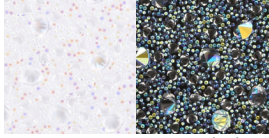

## CRYSTAL MEDLEY

**Crystal AB (001 AB)**

010 Transparent 012 Black

**Crystal Chrome (001 CHRM)**

010 Transparent 012 Black

**Crystal Moonlight (001 MOL)**

010 Transparent 012 Black

**Crystal Red Magma (001 REDM)**

010 Transparent 012 Black

**Crystal Golden Shadow (001 GSHA)**

010 Transparent 012 Black

**Crystal Paradise Shine (001 PARSH)**

010 Transparent 012 Black

**Crystal Comet Argent Light (001 CAL)**

010 Transparent 012 Black

**Crystal Dorado (001 DOR)**

010 Transparent 012 Black

**Crystal Iridescent Green F (001 IRIG)**

010 Transparent 012 Black

**Crystal Metallic Light Gold (001 MLGLD)**

010 Transparent 012 Black

**Crystal Metallic Light Gold (001 MLGLD)  
& Jet (280)**