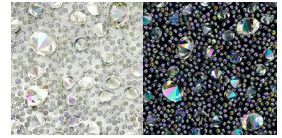

## CRYSTAL MEDLEY

**Crystal AB (001 AB)**

010 Transparent 012 Black

**Crystal Chrome (001 CHRM)**

010 Transparent 012 Black

**Crystal Moonlight (001 MOL)**

010 Transparent 012 Black

**Crystal Red Magma (001 REDM)**

010 Transparent 012 Black

**Crystal Golden Shadow (001 GSHA)**

010 Transparent 012 Black

**Crystal Paradise Shine (001 PARSH)**

010 Transparent 012 Black

**Crystal Comet Argent Light (001 CAL)**

010 Transparent 012 Black

**Crystal Dorado (001 DOR)**

010 Transparent 012 Black

**Crystal Iridescent Green F (001 IRIG)**

010 Transparent 012 Black

**Crystal Metallic Light Gold (001 MLGLD)**

010 Transparent 012 Black

**Crystal Metallic Light Gold (001 MLGLD)  
& Jet (280)**