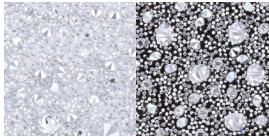

## CRYSTAL MEDLEY

**Crystal AB (001 AB)**

010 Transparent 012 Black

**Crystal Chrome (001 CHRM)**

010 Transparent 012 Black

**Crystal Moonlight (001 MOL)**

010 Transparent 012 Black

**Crystal Red Magma (001 REDM)**

010 Transparent 012 Black

**Crystal Golden Shadow (001 GSHA)**

010 Transparent 012 Black

**Crystal Paradise Shine (001 PARSH)**

010 Transparent 012 Black

**Crystal Comet Argent Light (001 CAL)**

010 Transparent 012 Black

**Crystal Dorado (001 DOR)**

010 Transparent 012 Black

**Crystal Iridescent Green F (001 IRIG)**

010 Transparent 012 Black

**Crystal Metallic Light Gold (001 MLGLD)**

010 Transparent 012 Black

**Crystal Metallic Light Gold (001 MLGLD)  
& Jet (280)**