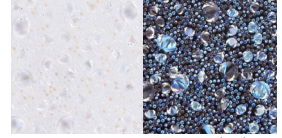

## CRYSTAL MEDLEY

**Crystal AB (001 AB)**

010 Transparent 012 Black

**Crystal Chrome (001 CHRM)**

010 Transparent 012 Black

**Crystal Moonlight (001 MOL)**

010 Transparent 012 Black

**Crystal Red Magma (001 REDM)**

010 Transparent 012 Black

**Crystal Golden Shadow (001 GSHA)**

010 Transparent 012 Black

**Crystal Paradise Shine (001 PARSH)**

010 Transparent 012 Black

**Crystal Comet Argent Light (001 CAL)**

010 Transparent 012 Black

**Crystal Dorado (001 DOR)**

010 Transparent 012 Black

**Crystal Iridescent Green F (001 IRIG)**

010 Transparent 012 Black

**Crystal Metallic Light Gold (001 MLGLD)**

010 Transparent 012 Black

**Crystal Metallic Light Gold (001 MLGLD)  
& Jet (280)**