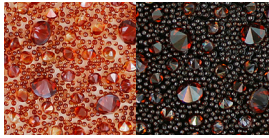

## CRYSTAL MEDLEY

**Crystal AB (001 AB)**

010 Transparent 012 Black

**Crystal Chrome (001 CHRM)**

010 Transparent 012 Black

**Crystal Moonlight (001 MOL)**

010 Transparent 012 Black

**Crystal Red Magma (001 REDM)**

010 Transparent 012 Black

**Crystal Golden Shadow (001 GSHA)**

010 Transparent 012 Black

**Crystal Paradise Shine (001 PARSH)**

010 Transparent 012 Black

**Crystal Comet Argent Light (001 CAL)**

010 Transparent 012 Black

**Crystal Dorado (001 DOR)**

010 Transparent 012 Black

**Crystal Iridescent Green F (001 IRIG)**

010 Transparent 012 Black

**Crystal Metallic Light Gold (001 MLGLD)**

010 Transparent 012 Black

**Crystal Metallic Light Gold (001 MLGLD)  
& Jet (280)**