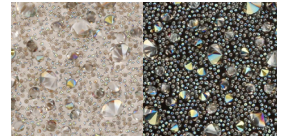

## CRYSTAL MEDLEY

**Crystal AB (001 AB)**

010 Transparent 012 Black

**Crystal Chrome (001 CHRM)**

010 Transparent 012 Black

**Crystal Moonlight (001 MOL)**

010 Transparent 012 Black

**Crystal Red Magma (001 REDM)**

010 Transparent 012 Black

**Crystal Golden Shadow (001 GSHA)**

010 Transparent 012 Black

**Crystal Paradise Shine (001 PARSH)**

010 Transparent 012 Black

**Crystal Comet Argent Light (001 CAL)**

010 Transparent 012 Black

**Crystal Dorado (001 DOR)**

010 Transparent 012 Black

**Crystal Iridescent Green F (001 IRIG)**

010 Transparent 012 Black

**Crystal Metallic Light Gold (001 MLGLD)**

010 Transparent 012 Black

**Crystal Metallic Light Gold (001 MLGLD)  
& Jet (280)**

012 Black

**Jet (280)**

012 Black

**Jet Nut (280 NUT) <sup>NEW!</sup>**

012 Black